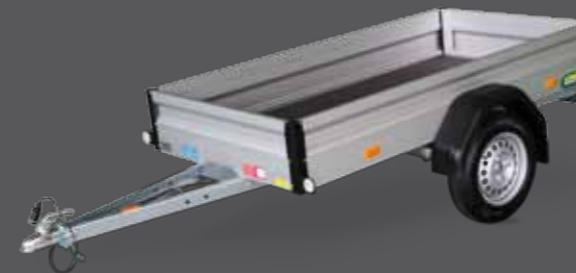

WEB10

Kastenanhänger ungebremst
Innenmaße 2100 x 1100 x 300 mm
zGG: 750 kg • Nutzlast ca.: 630 kg
Bereifung: 145/80 R13

ab 795,- €

Mögliches Zubehör:

- Plane und Gestell, Farbe hellgrau, Ladehöhe 1250 mm
- Flachplane in hellgrau
- Alu-Bordwandaufsatz 300 mm hoch
- stabile Rohrreling seitlich, Stahl, schwarz pulverbeschichtet, Länge 2100 mm

WEB14

Kastenanhänger gebremst
Innenmaße 2500 x 1260 x 300 mm
zGG: 1300 kg • Nutzlast ca.: 1105 kg
Bereifung: 155 R13C

ab 1.325,- €

Mögliches Zubehör:

- Plane und Gestell, Farbe hellgrau, Ladehöhe 1550 mm
- Flachplane in hellgrau
- Alu-Bordwandaufsatz 300 mm hoch
- stabile Rohrreling seitlich, Stahl, schwarz pulverbeschichtet, Länge 2500 mm
- 100 km/h-Nachrüstsatz

Zubehör Detailsicht:

WEB20

Einachs Pritschenhochlader
zGG: 1300 kg • Nutzlast ca.: 1050 kg
Innenmaße 2300 x 1500 x 300 mm
Bereifung: 195/55 R10

ab 1.839,- €

Mögliches Zubehör:

- Plane und Gestell, Farbe hellgrau, Ladehöhe 1600 mm
- Flachplane in hellgrau

ab 3.110,- €

Mögliches Zubehör:

- Plane und Gestell, Farbe hellgrau, Ladehöhe 1800 mm

WEB30

Einachs Heckkipper
zGG: 1300 kg • Nutzlast ca.: 985 kg
Innenmaße 2300 x 1500 x 300 mm
Bereifung: 195/55 R10

ab 2.550,- €